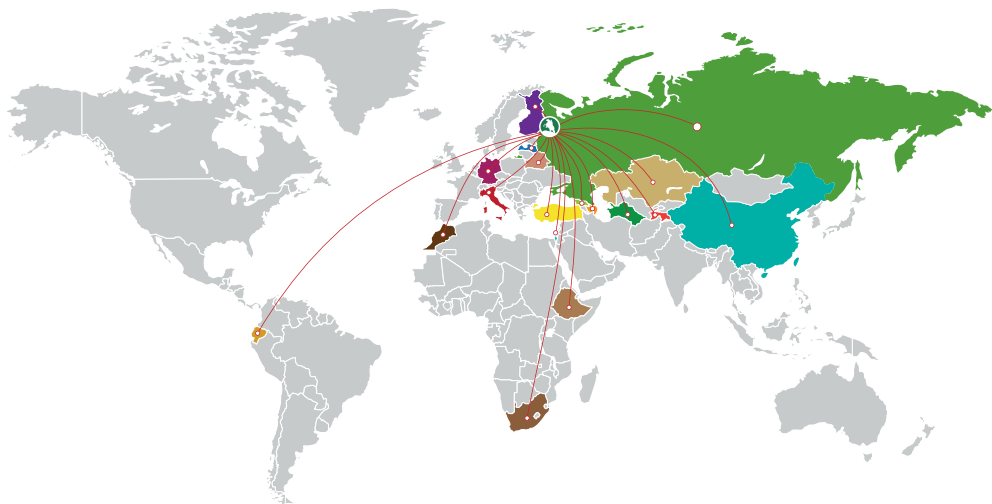

«НОВЫЕ КОНТАКТЫ – БОЛЬШИЕ КОНТРАКТЫ»

В РАМКАХ ВЫСТАВКИ БУДЕТ РАБОТАТЬ ЦЕНТР ДЕЛОВЫХ КОНТАКТОВ

ЦЕНТР ДЕЛОВЫХ КОНТАКТОВ ВЫСТАВКИ «АГРОРУСЬ» – ОДНО ИЗ САМЫХ ЗНАЧИМЫХ ПРОФЕССИОНАЛЬНЫХ МЕРОПРИЯТИЙ ДЛЯ РЫНКА ПРОДОВОЛЬСТВЕННЫХ ТОВАРОВ В САНКТ-ПЕТЕРБУРГЕ. ЭТО МЕСТО, ГДЕ ВСТРЕЧАЮТСЯ ВСЕ ИНИЦИАТИВНЫЕ И УСПЕШНЫЕ ПРЕДСТАВИТЕЛИ БИЗНЕСА. У УЧАСТНИКОВ ПОЯВИТСЯ ВОЗМОЖНОСТЬ НАЙТИ НОВЫХ ПАРТНЁРОВ И ОБМЕНЯТЬСЯ ОПЫТОМ С КОЛЛЕГАМИ. СОСТОЯТСЯ ПРЯМЫЕ ПЕРЕГОВОРЫ ПРОИЗВОДИТЕЛЕЙ С БОЛЕЕ ЧЕМ 45 ЗАКУПЩИКАМИ ИЗ ГИПЕРМАРКЕТОВ, РЕСТОРАНОВ, ИНТЕРНЕТ-МАГАЗИНОВ И МАРКЕТПЛЕЙСОВ. ЦДК ПОМОЖЕТ ПОСТАВЩИКАМ ВЫЙТИ НА КРУПНЫЕ И СРЕДНИЕ РЫНКИ СБЫТА, А ТАКЖЕ ПРЕДОСТАВИТ УНИКАЛЬНУЮ ВОЗМОЖНОСТЬ ДОГОВОРИТЬСЯ С НОВЫМИ ЭФФЕКТИВНЫМИ ПРОИЗВОДИТЕЛЯМИ БЕЗ ПОСРЕДНИКОВ.

ГЕОГРАФИЯ УЧАСТНИКОВ И ПОСЕТИТЕЛЕЙ

САНКТ-ПЕТЕРБУРГ ИСТОРИЧЕСКИ ЗАДУМЫВАЛСЯ КАК ЦЕНТР РАЗВИТИЯ ТОРГОВО-ЭКОНОМИЧЕСКИХ СВЯЗЕЙ. СЕГОДНЯ СЕВЕРНАЯ СТОЛИЦА РОССИИ ЯВЛЯЕТСЯ НЕ ТОЛЬКО СОКРОВИЩНИЦЕЙ МИРОВОЙ КУЛЬТУРЫ, НО И ЭПИЦЕНТРОМ РАЗВИТИЯ МІСЕ-ТУРИЗМА, КОТОРЫЙ ПРИВЛЕКАЕТ УСПЕШНЫХ ПРЕДПРИНИМАТЕЛЕЙ И БИЗНЕСМЕНОВ СФЕРЫ АПК.